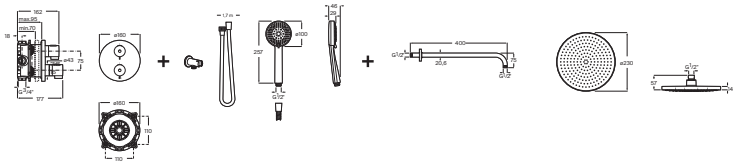

T-500

Pack termostático empotrado RocaBox T-500 para baño-ducha

PVPR (IVA INCLUIDO)

1006,72 €

DIBUJOS TÉCNICOS

CARACTERÍSTICAS

Pack termostático empotrado RocaBox T-500 para baño-ducha: incluye mezclador termostático empotrable para baño-ducha T-500, Rocabox, rociador Rainsense Ø230 mm, brazo de ducha de pared L400 mm square, soporte y toma de agua redondo, flexo de PVC Neoflex de 1,75 m y ducha de mano Stella de 3 funciones.

Garantía: 5 años

Lugar de instalación: Bañera

Selección de temperatura

Tipo de grifería: Termostático

Tipo de grifería: Termostático

Tipo de instalación: Empotrada

INCLUYE

Rociador de pared o techo con frontal de silicona. No incluye kit soporte a pared / techo

5B1803..0

Brazo de pared para rociador de 400 mm

5B0250..0

Grifería termostática empotrable para baño-ducha. A completar con Rocabox A525869403

5A0C18..0

Ducha de mano con 3 funciones

5B8113..0

Flexible PVC satinado anti-torsión 1/2" universal de 1,75 m